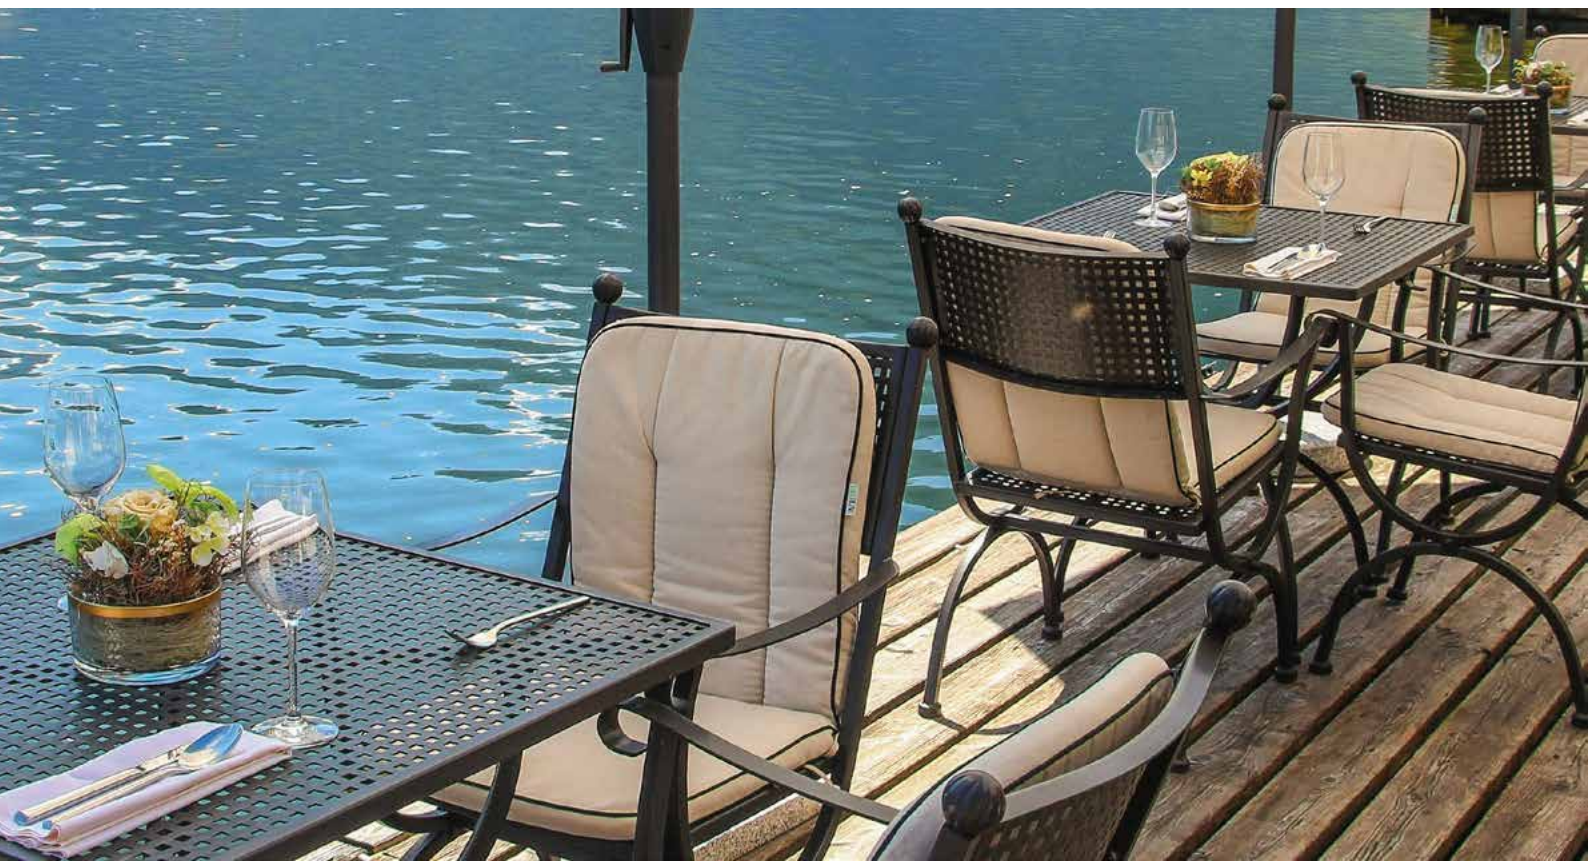

Ocean Side Table Twist Natural
SKU:RST-PC-192200

Ocean Lounge Chair Twist Natural(non-Swivel)
SKU: RST-PC-192199

Corner Module Bellini Twist
SKU: RST-PC-192201

Middle Module Bellini Natural Twist
SKU: RST-PC-192202